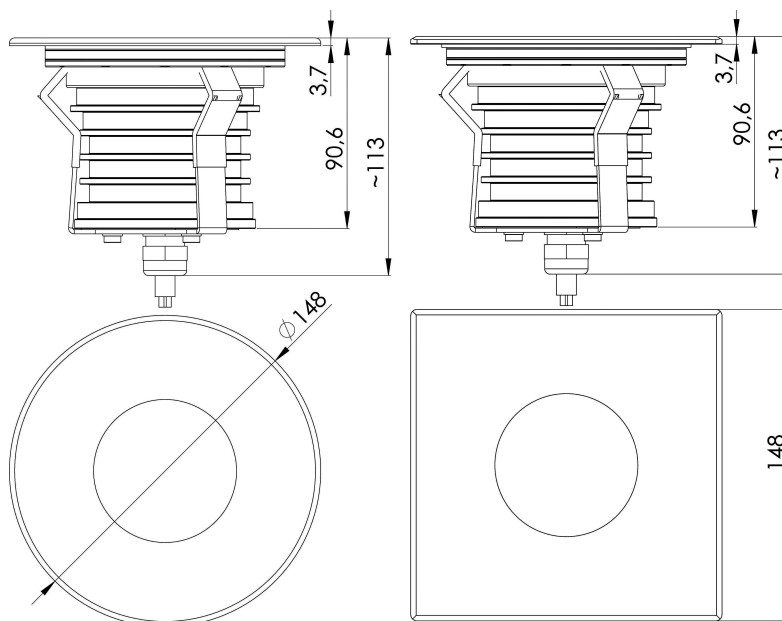

Zakres temperatury pracy	-20°C ÷ +55°C
Klasa szczelności IP	IP67
Żywotność L80B10	≥ 60 000h
Odporność na uderzenia	IK10
Klasa ochronności	I
Podłączenie	0.5m
Okablowanie	H07RN-F 3G1
Ściemnianie	ON-OFF
Tolerancja strumienia świetlnego	±10%
Kąt rozsyłu	10°, 20°, 30°

### RYSUNKI TECHNICZNE