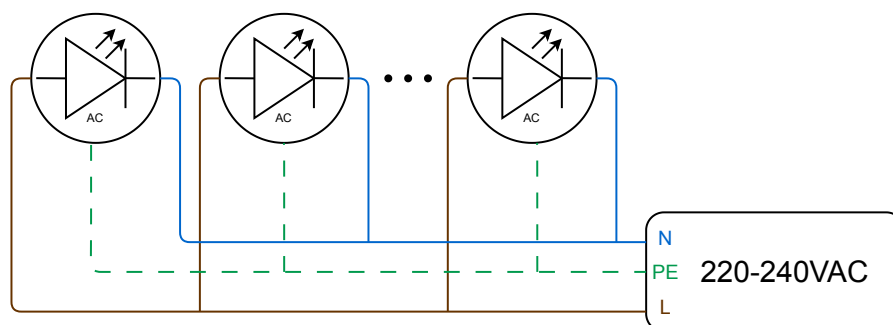

Zakres temperatury pracy	-20°C ÷ +55°C
Klasa szczelności IP	IP67
Żywotność L80B10	≥ 60 000h
Odporność na uderzenia	IK10
Klasa ochronności	I
Podłączenie	0.5m
Okablowanie	H07RN-F 3G1
Ściemnianie	ON-OFF
Tolerancja strumienia świetlnego	±10%
Kąt rozsyłu	10°, 20°, 30°

### RYSUNKI TECHNICZNE

### POŁĄCZENIE ELEKTRYCZNE

Podłączenie do zasilania należy wykonać przy wyłączonym zasilaniu.