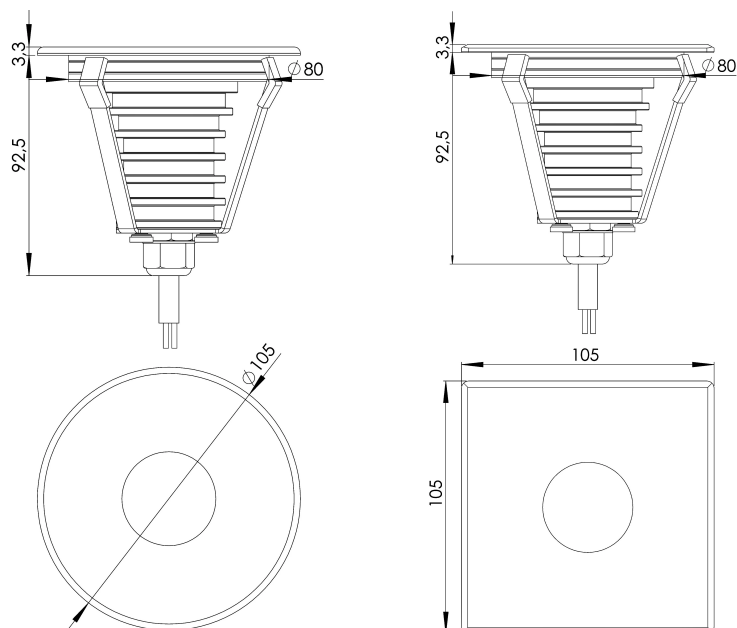

RYSUNKI TECHNICZNE