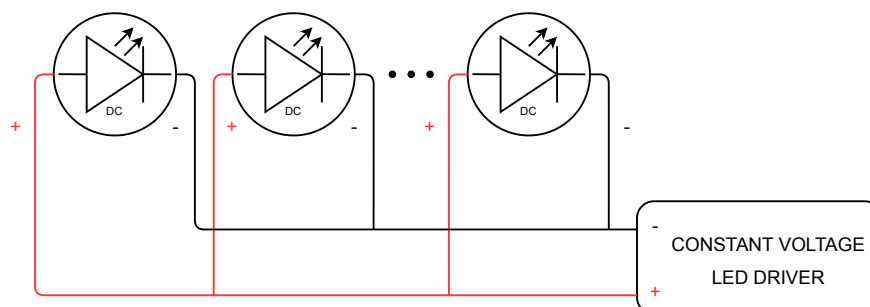

Zakres temperatury pracy	-20°C ÷ +55°C
Klasa szczelności IP	IP67
Żywotność L80B10	≥ 60 000h
Odporność na uderzenia	IK10
Klasa ochronności	III
Podłączenie	0.5m
Okablowanie	H07RN-F 2X1.5
Ściemnianie	ON-OFF/PWM
Tolerancja strumienia świetlnego	±10%
Kąt rozsyłu	10°, 20°, 30°, 45°

POŁĄCZENIE ELEKTRYCZNE

Podłączenie do zasilania należy wykonać przy wyłączonym zasilaniu.

KOD PRODUKTU I SPECYFIKACJA TECHNICZNA WARIANTÓW

KODY PRODUKTÓW DOSTĘPNE SĄ W TABELI WARIANTÓW

OGÓLNE WARUNKI UŻYTKOWANIA

- Przed użyciem oprawy świetlnej należy upewnić się na jaki zakres napięć jest ona przeznaczona.
- Podłączenie do zasilania należy wykonać przy wyłączonym zasilaniu.
- Korzystać z odpowiednich gniazdek i wtyczek. Należy upewnić się, że gniazdka i wtyczki elektryczne są zgodne z napięciem i typem oprawy świetlnej.
- Stosować odpowiednie okablowanie do opraw świetlnych.
- Unikać przeciążenia obwodów elektrycznych, nie podłączając zbyt wielu opraw świetlnych do jednego gniazdka lub obwodu. Przed użyciem należy sprawdzić stan przewodu zasilającego i wtyczki pod kątem uszkodzeń lub zużycia.
- Podczas podłączenia oprawy świetlnej należy zwrócić uwagę na prawidłową polaryzację. Niewłaściwa polaryzacja może uniemożliwić prawidłowe działanie opraw świetlnych lub spowodować ich uszkodzenie.
- Montażu opraw świetlnych powinna dokonać osoba wykwalifikowana.
- Należy utrzymywać oprawy świetlne w czystości. Zanieczyszczenia i kurz mogą mieć negatywny wpływ na ich działanie.
- Postępować zgodnie z powyższym schematem podłączenia oprawy.
- Unikać bezpośredniej ekspozycji oczu na jasne źródło światła. Należy ustawić oprawy świetlne w sposób, który minimalizuje bezpośrednie nasświetlenie oczu i/lub niekomfortowy poziom jasności.
- Upewnić się, że oprawa jest ustawiona na stabilnej powierzchni i trzymana z dala od materiałów łatwopalnych. Należy pozostawić wystarczającą ilość miejsca wokół oprawy, aby zapobiec przegrzaniu.
- Przechowywać z dala od ognia.