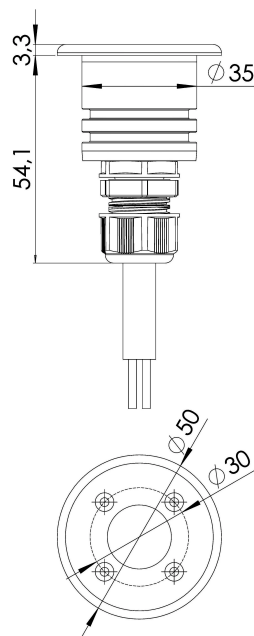

## POOL MINI 12V/24V DC

Seria Ground została zaprojektowana z wykorzystaniem nowoczesnych metod symulacyjnych w celu uzyskania najwyższej jakości produktu.

- produkt na bazie diod LED renomowanej amerykańskiej firmy CREE®
- IP67
- oprawa wykonana ze stali 316L
- dostępny jest również front kwadratowy
- 5 lat gwarancji
- Moc: 3,5 W

Zakres temperatury pracy	-20°C ÷ +55°C
Klasa szczelności IP	IP68
Żywotność L80B10	≥ 60 000h
Odporność na uderzenia	IK10
Klasa ochronności	III
Podłączenie	1,5m
Okablowanie	SIHF 2X1.5
Ściemnianie	ON-OFF/PWM
Tolerancja strumienia świetlnego	±10%
Kąt rozsyłu	15°, 27°, 43°

### RYSUNKI TECHNICZNE