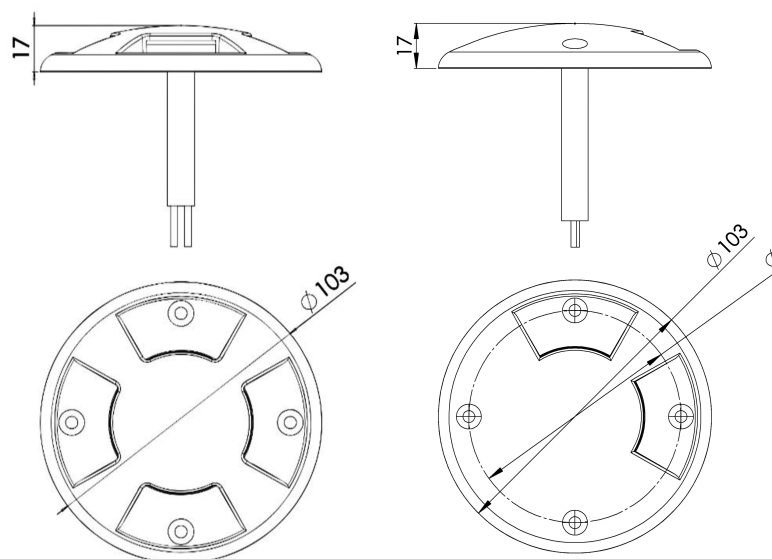

NDISC STANDARD 220-240V AC 50/60Hz

Seria nDisc została zaprojektowana z wykorzystaniem nowoczesnych metod symulacyjnych w celu uzyskania najwyższej jakości produktu.

- produkt na bazie diod LED renomowanej amerykańskiej firmy CREE®
- IP67
- oprawa wykonana jest ze stali 316L, dostępna jest również wersja z aluminiowym korpusem
- zasilanie 220-240 V AC
- 5 lat gwarancji
- Moc: 4,6 W

Nacisk	1 100 KG
Zakres temperatury pracy	-20°C ÷ +55°C
Klasa szczelności IP	IP67
Żywotność L80B10	≥ 60 000h
Odporność na uderzenia	IK10
Klasa ochronności	I
Podłączenie	0.5m
Okablowanie	H07RN-F 3G1
Ściemnianie	ON-OFF/PWM
Tolerancja strumienia świetlnego	±10%

RYSUNKI TECHNICZNE