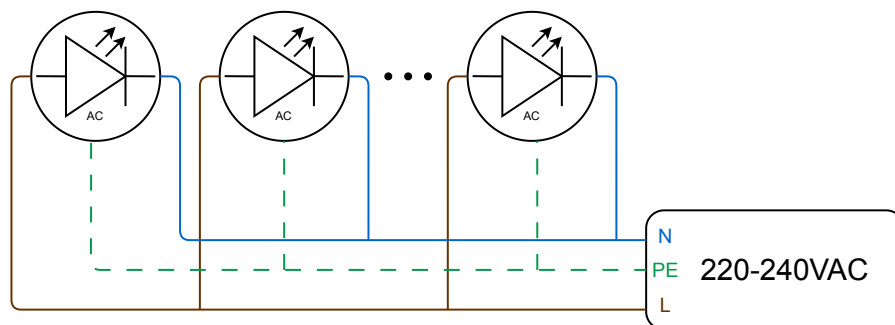

POŁĄCZENIE ELEKTRYCZNE

Podłączenie do zasilania należy wykonać przy wyłączonym zasilaniu.

KOD PRODUKTU I SPECYFIKACJA TECHNICZNA WARIANTÓW

KODY PRODUKTÓW DOSTĘPNE SĄ W TABELI WARIANTÓW

OGÓLNE WARUNKI UŻYTKOWANIA

- Przed użyciem oprawy świetlnej należy upewnić się na jaki zakres napięć jest ona przeznaczona.
- Podłączenie do zasilania należy wykonać przy wyłączonym zasilaniu.
- Korzystać z odpowiednich gniazdek i wtyczek. Należy upewnić się, że gniazodka i wtyczki elektryczne są zgodne z napięciem i typem oprawy świetlnej.
- Stosować odpowiednie okablowanie do opraw świetlnych.
- Unikać przeciążenia obwodów elektrycznych, nie podłączając zbyt wielu opraw świetlnych do jednego gniazdka lub obwodu. Przed użyciem należy sprawdzić stan przewodu zasilającego i wtyczki pod kątem uszkodzeń lub zużycia.
- Podczas podłączenia oprawy świetlnej należy zwrócić uwagę na prawidłową polaryzację. Niewłaściwa polaryzacja może uniemożliwić prawidłowe działanie opraw świetlnych lub spowodować ich uszkodzenie.
- Montażu opraw świetlnych powinna dokonać osoba wykwalifikowana.
- Należy utrzymywać oprawy świetlne w czystości. Zanieczyszczenia i kurz mogą mieć negatywny wpływ na ich działanie.
- Postępować zgodnie z powyższym schematem podłączenia oprawy.
- Unikać bezpośredniej ekspozycji oczu na jasne źródło światła. Należy ustawić oprawy świetlne w sposób, który minimalizuje bezpośrednie naświetlenie oczu i/lub niekomfortowy poziom jasności.
- Upewnić się, że oprawa jest ustawiona na stabilnej powierzchni i trzymana z dala od materiałów łatwopalnych. Należy pozostawić wystarczającą ilość miejsca wokół oprawy, aby zapobiec przegrzaniu.
- Przechowywać z dala od ognia.
- Upewnić się, że instalacje elektryczne są prawidłowo uziemione i spełniają niezbędne normy bezpieczeństwa.
- Zwrócić uwagę na prawidłowe podłączenie przewodu fazowego i przewodu neutralnego do sieci elektrycznej.