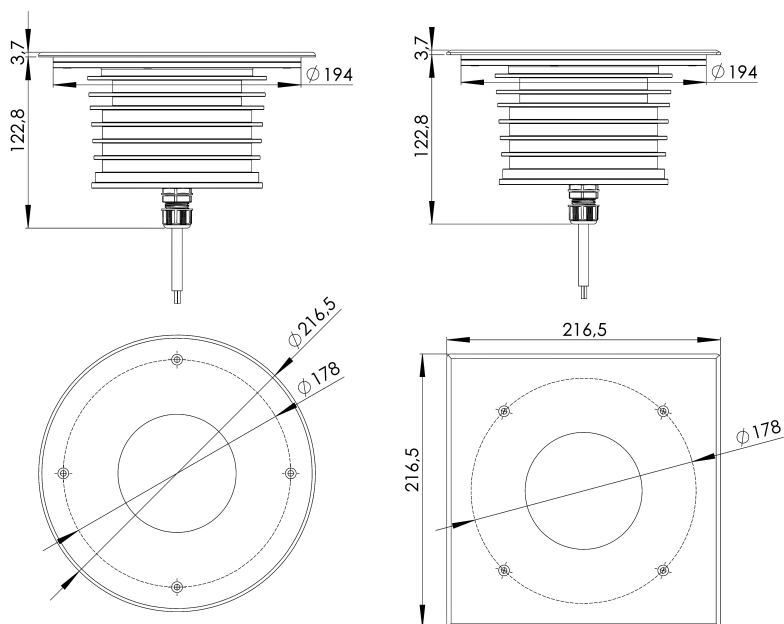

## GROUND BIG 12V/24V DC

Seria Ground została zaprojektowana z wykorzystaniem nowoczesnych metod symulacyjnych w celu uzyskania najwyższej jakości produktu.

- produkt na bazie diod LED renomowanej amerykańskiej firmy CREE®
- IP67
- oprawa wykonana jest ze stali 316L, dostępna jest również wersja z aluminiowym korpusem
- 5 lat gwarancji
- Moc: 30 W

Zakres temperatury pracy	-20°C ÷ +55°C
Klasa szczelności IP	IP67
Żywotność L80B10	≥ 60 000h
Odporność na uderzenia	IK10
Klasa ochronności	III
Podłączenie	0.5m
Okablowanie	H07RN-F 2X1.5
Ściemnianie	ON-OFF/PWM
Tolerancja strumienia świetlnego	±10%
Kąt rozsyłu	10°, 20°, 30°

### RYSUNKI TECHNICZNE