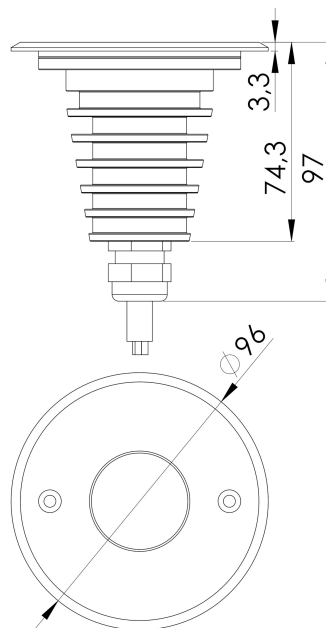

RYSUNKI TECHNICZNE