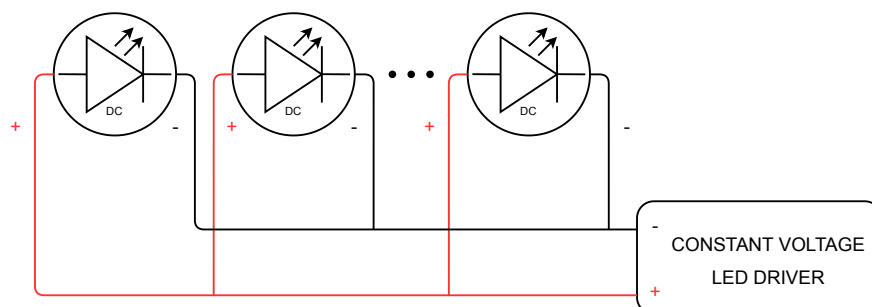

Zakres temperatury pracy	-20°C ÷ +55°C
Klasa szczelności IP	IP67
Żywotność L80B10	≥ 60 000h
Odporność na uderzenia	IK10
Klasa ochronności	III
Podłączenie	0.5m
Okablowanie	H07RN-F 2X1.5
Ściemnianie	ON-OFF/PWM
Tolerancja strumienia świetlnego	±10%
Kąt rozsyłu	10°, 20°, 30°, 45°

POŁĄCZENIE ELEKTRYCZNE

Podłączenie do zasilania należy wykonać przy wyłączonym zasilaniu.

KOD PRODUKTU I SPECYFIKACJA TECHNICZNA WARIANTÓW

KODY PRODUKTÓW DOSTĘPNE SĄ W TABELI WARIANTÓW

OGÓLNE WARUNKI UŻYTKOWANIA

- Przed użyciem oprawy świetlnej należy upewnić się na jaki zakres napięć jest ona przeznaczona.
- Podłączenie do zasilania należy wykonać przy wyłączonym zasilaniu.
- Korzystać z odpowiednich gniazdek i wtyczek. Należy upewnić się, że gniazdka i wtyczki elektryczne są zgodne z napięciem i typem oprawy świetlnej.
- Stosować odpowiednie okablowanie do opraw świetlnych.
- Unikać przeciążenia obwodów elektrycznych, nie podłączając zbyt wielu opraw świetlnych do jednego gniazdka lub obwodu. Przed użyciem należy sprawdzić stan przewodu zasilającego i wtyczki pod kątem uszkodzeń lub zużycia.
- Podczas podłączenia oprawy świetlnej należy zwrócić uwagę na prawidłową polaryzację. Niewłaściwa polaryzacja może uniemożliwić prawidłowe działanie opraw świetlnych lub spowodować ich uszkodzenie.
- Montażu opraw świetlnych powinna dokonać osoba wykwalifikowana.
- Należy utrzymywać oprawy świetlne w czystości. Zanieczyszczenia i kurz mogą mieć negatywny wpływ na ich działanie.
- Postępować zgodnie z powyższym schematem podłączenia oprawy.
- Unikać bezpośredniej ekspozycji oczu na jasne źródło światła. Należy ustawić oprawy świetlne w sposób, który minimalizuje bezpośrednie nasświetlenie oczu i/lub niekomfortowy poziom jasności.
- Upewnić się, że oprawa jest ustawiona na stabilnej powierzchni i trzymana z dala od materiałów łatwopalnych. Należy pozostawić wystarczającą ilość miejsca wokół oprawy, aby zapobiec przegrzaniu.
- Przechowywać z dala od ognia.